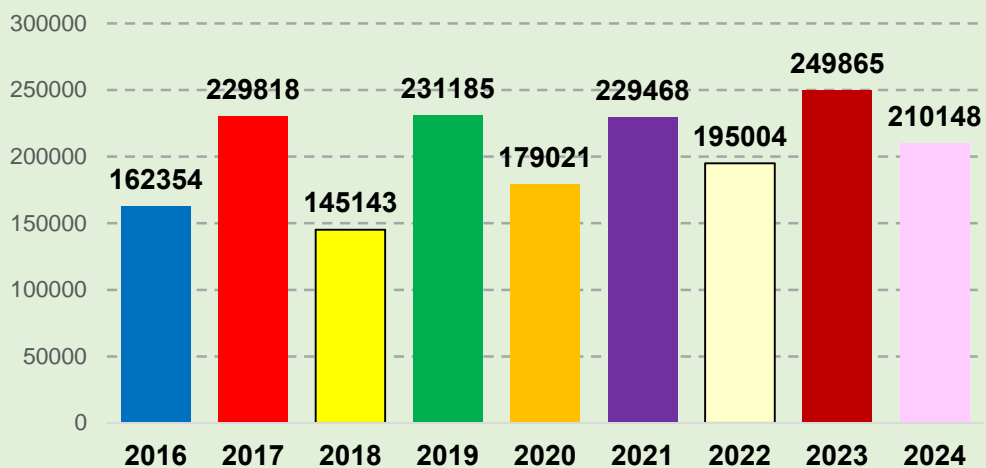

CELKOVÝ počet vzorků trichinel prasat divokých (včetně dovozů) dle kalendářních roků

TUZEMSKÁ prasata divoká - počty vzorků na trichinelu dle kalendářních roků

Počet vzorků prasat divokých vyš. na trichinelu dle jednotlivých kalendářních roků a krajů odlovu, počet vzorků prasat divokých ze soukromých laboratoří bez rozlišení krajů odlovu a počet vzorků prasat divokých dovezených.