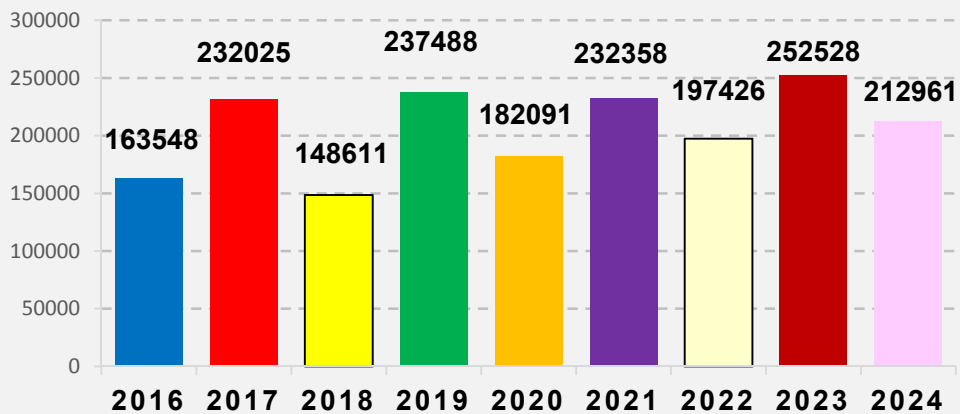

CELKOVÝ počet vzorků trichinel prasat divokých (včetně dovozů) dle kalendářních roků

TUZEMSKÁ prasata divoká - počty vzorků na trichinelu dle kalendářních roků

Počet vzorků prasat divokých vyš. na trichinelu dle jednotlivých kalendářních roků a krajů odlovu, počet vzorků prasat divokých ze soukromých laboratoří bez rozlišení krajů odlovu a počet vzorků prasat divokých dovezených.